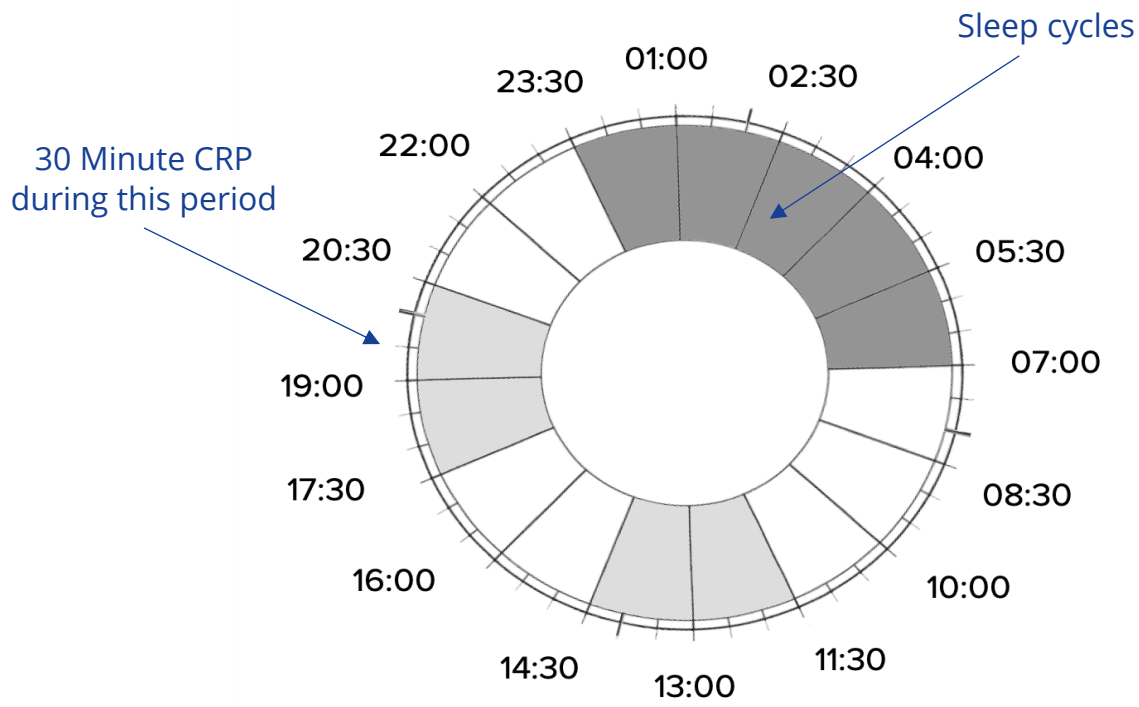

SHIFT WORKER'S ROUTINE

REST DAY

DAY SHIFT (7AM - 5PM)

LATE SHIFT (2PM - 12AM)

NIGHT SHIFT (12AM - 7AM)