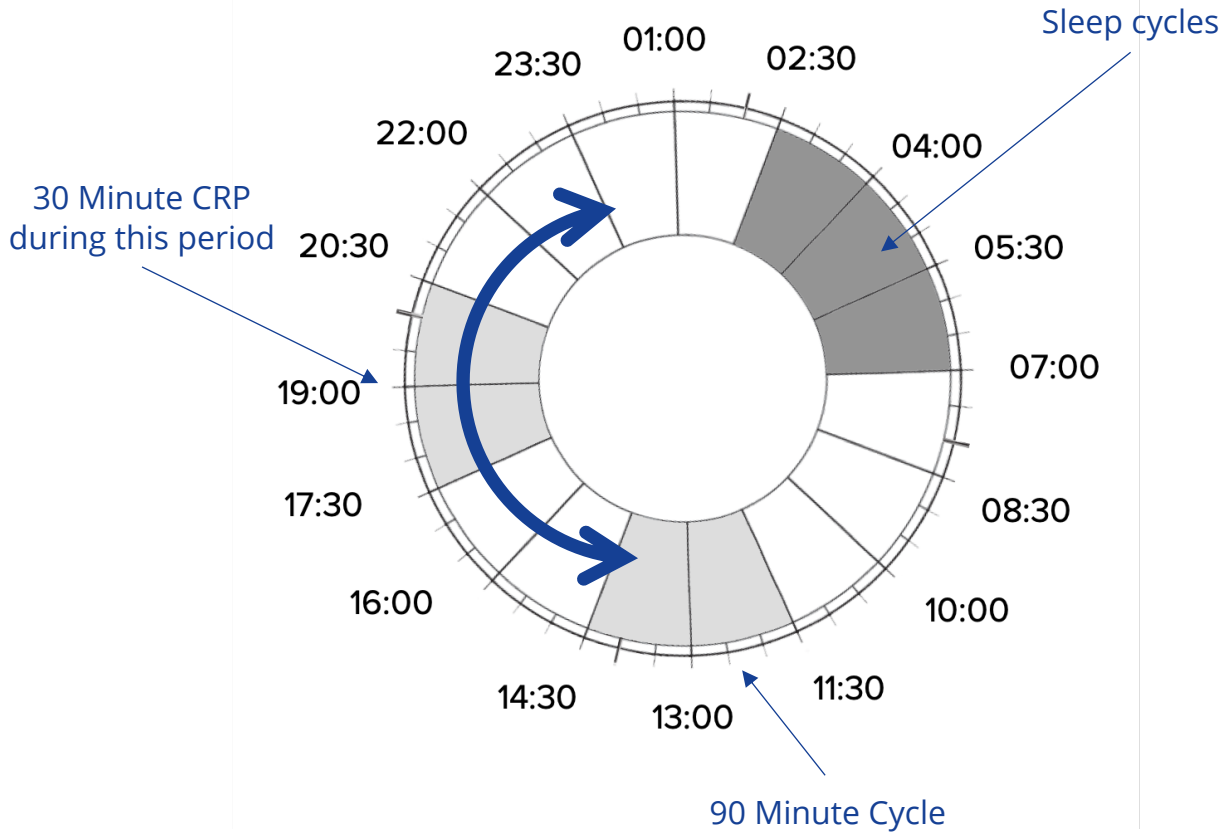

SHIFT WORKER'S ROUTINE

REST DAY

DAY SHIFT (7AM - 5PM)

LATE SHIFT (2PM - 12AM)

NIGHT SHIFT (12AM - 7AM)