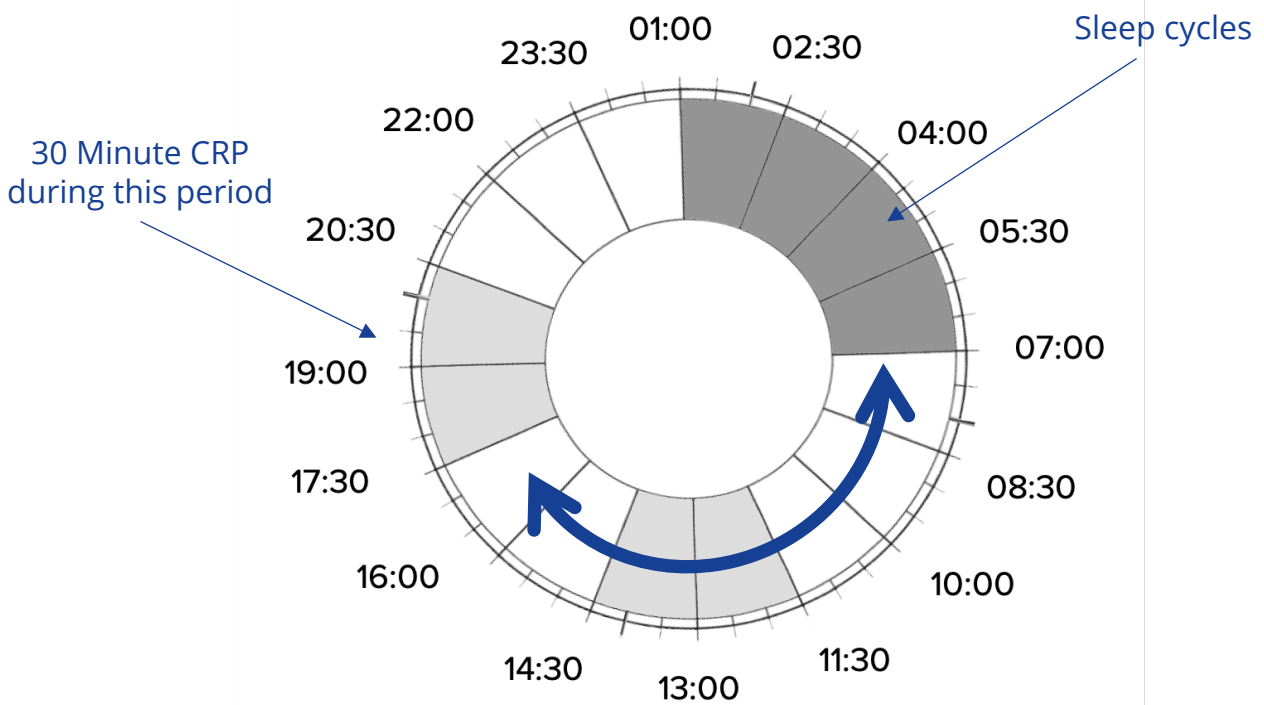

SHIFT WORKER'S ROUTINE

REST DAY

DAY SHIFT (7AM - 5PM)

LATE SHIFT (2PM - 12AM)

NIGHT SHIFT (12AM - 7AM)